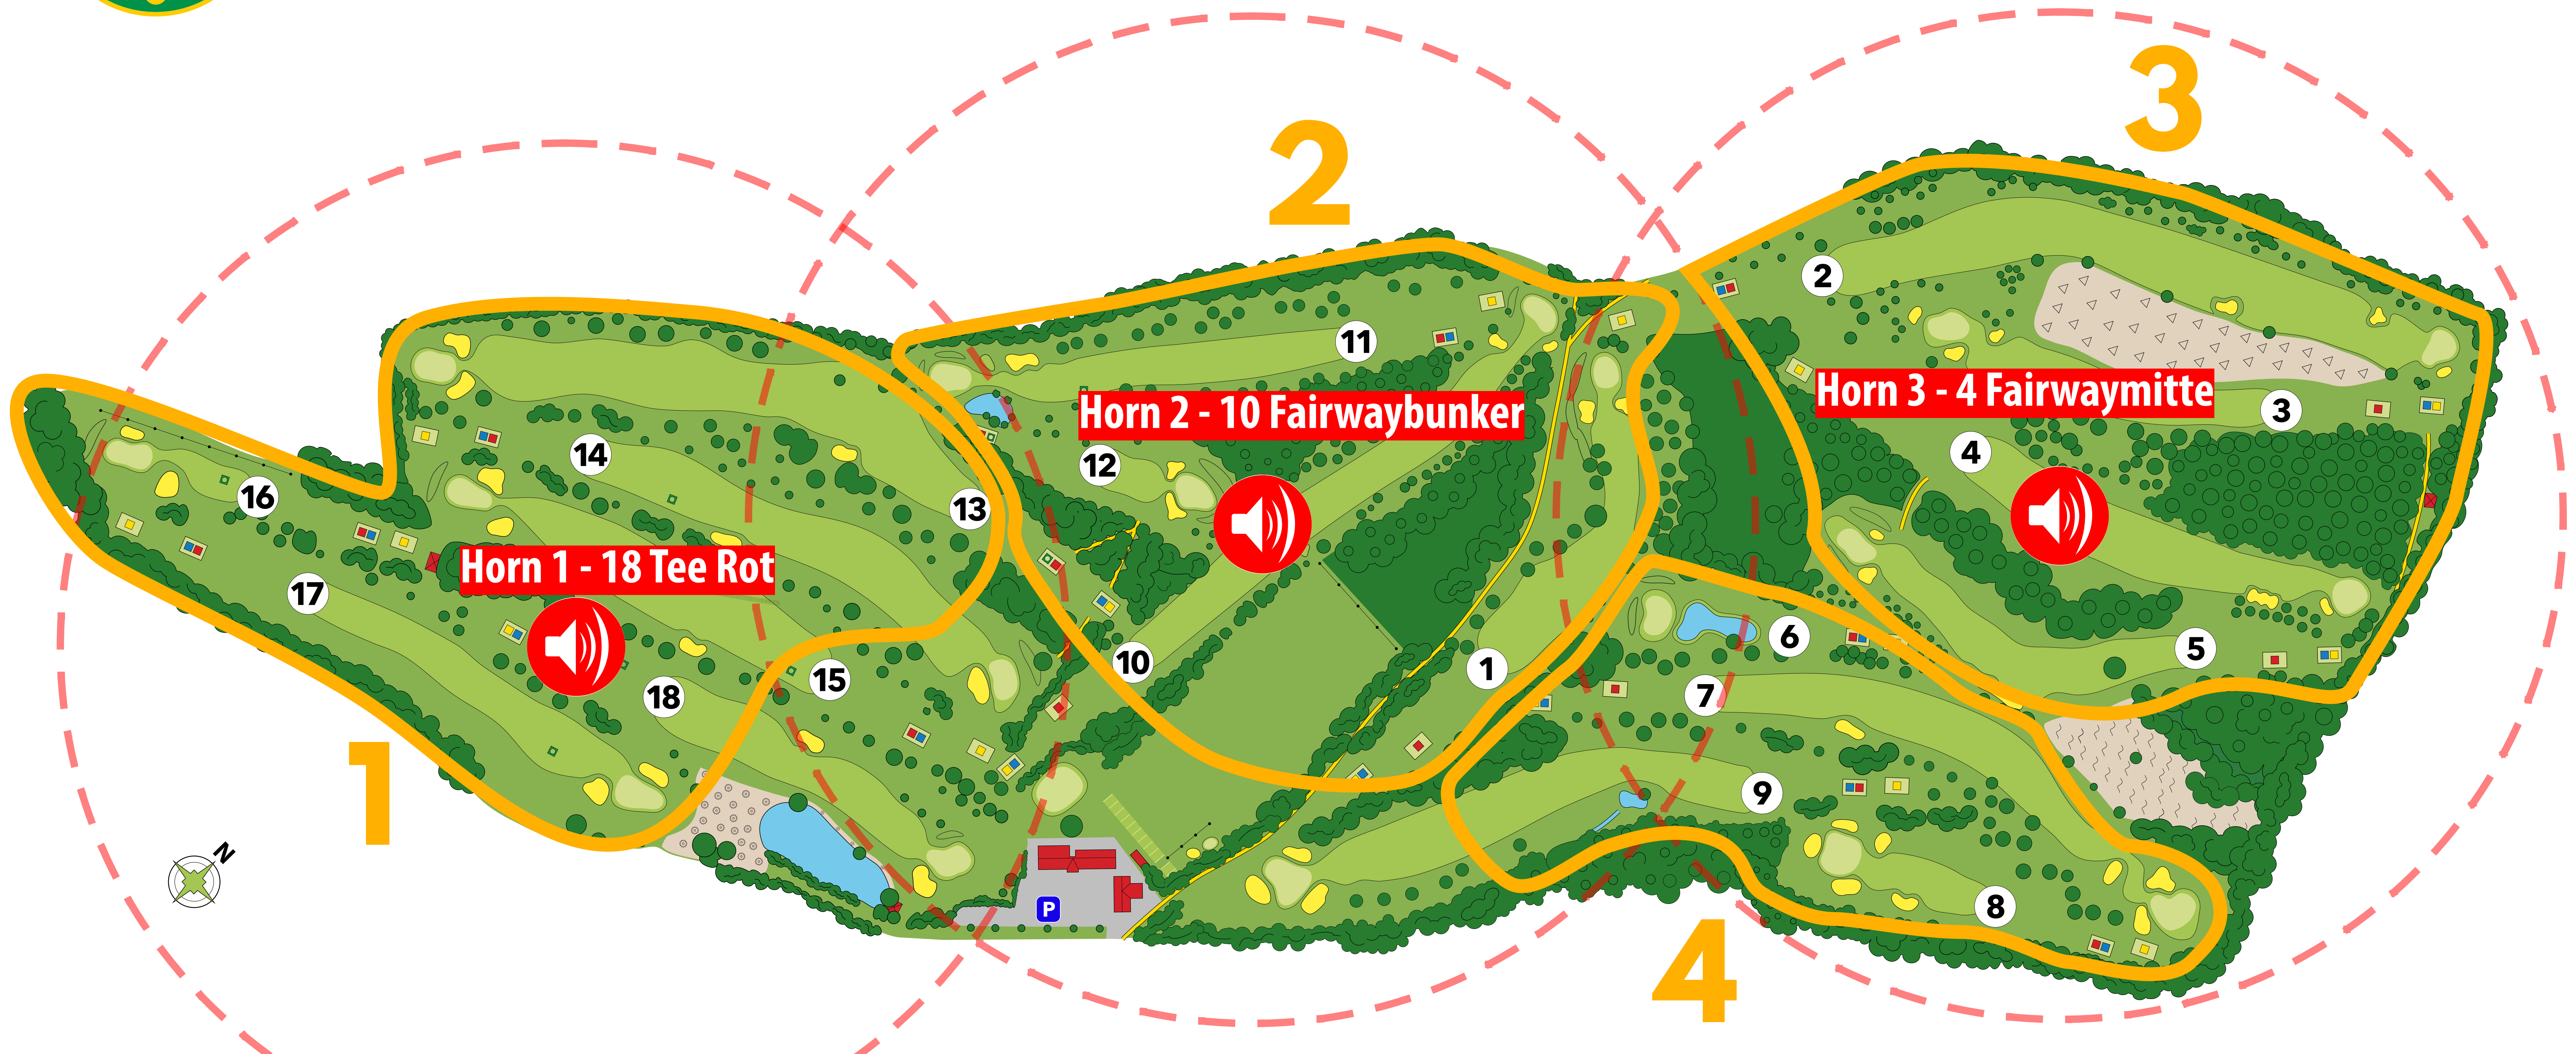

Notfallplan Golfanlage Hof

Hornpositionen und Pick-up

Pick-up 1	Pick-up 2	Pick-up 3	Pick-up 4
Bahnen 13,14,15,16,17,18	Bahnen 1,10,11,12,13	Bahnen 2,3,4,5	Bahnen 6,7,8,9
Schutzhütte Tee 16		Schutzhütte Tee 3	